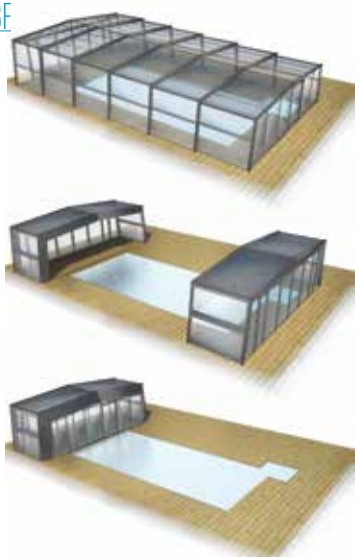

ABF

R-DESIGN

UNE VÉRANDA AVEC PISCINE

CET ABRI S'INTÈGRE PARFAITEMENT À L'ENVIRONNEMENT

IL OFFRE 365 JOURS DE BAINNADE

C'EST UNE PIÈCE OUVERTE SUR L'EXTÉRIEUR

AUTOMATIQUE OU MANUEL, IL S'OUVRE EN QUELQUES MINUTES POUR VOUS PERMETTRE DE PROFITER DU SOLEIL

IL OFFRE UNE PROTECTION THERMIQUE MAXIMUM

SON OUVERTURE CENTRALE PEUT ÊTRE TÉLESCOPIQUE INTÉGRALE OU GIGOGNE

IL EXISTE 2 MODÈLES : LE ABF AUX PANS DROITS ET LE R-DESIGN, AUX LIGNES ÉPURÉES ET CINTRÉES

SPÉCIFICITÉS TECHNIQUES

- Aluminium thermolaqué label Qualicoat
- Remplissage toiture 8 ou 10mm alvéolaire
- Façade polycarbonate 4mm
- Couleur : GRIS 7016
- Recouvrement d'ossature pour une meilleure étanchéité (pas de balai brosse)
- Une porte coulissante incluse

FABRICATION
FRANÇAISE

OPTIONS

- Portes accordéons
- Les portes coulissantes supplémentaires et fenêtres coulissantes
- Chauffage de l'air
- Motorisation solaire