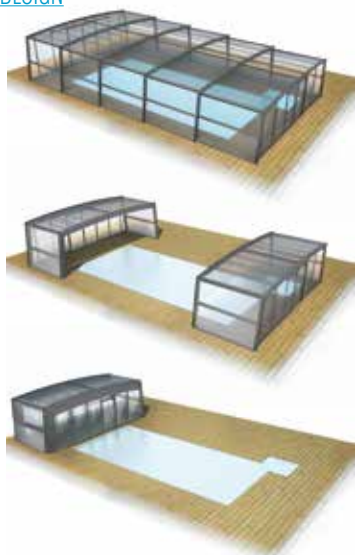

ABF

R-DESIGN

UNE VÉRANDA AVEC PISCINE

CET ABRI S'INTÈGRE PARFAITEMENT À L'ENVIRONNEMENT

IL OFFRE 365 JOURS DE BAINNADE

C'EST UNE PIÈCE OUVERTE SUR L'EXTÉRIEUR

AUTOMATIQUE OU MANUEL, IL S'OUVRE EN QUELQUES MINUTES POUR VOUS PERMETTRE DE PROFITER DU SOLEIL

IL OFFRE UNE PROTECTION THERMIQUE MAXIMUM

SON OUVERTURE CENTRALE PEUT ÊTRE TÉLESCOPIQUE INTÉGRALE OU GIGOGNE

IL EXISTE 2 MODÈLES : LE ABF AUX PANS DROITS ET LE R-DESIGN, AUX LIGNES ÉPURÉES ET CINTRÉES

SPÉCIFICITÉS TECHNIQUES

- Aluminium thermolaqué label Qualicoat
- Remplissage toiture 8 ou 10mm alvéolaire
- Façade polycarbonate 4mm
- Couleur : GRIS 7016
- Recouvrement d'ossature pour une meilleure étanchéité (pas de balai brosse)
- Une porte coulissante incluse