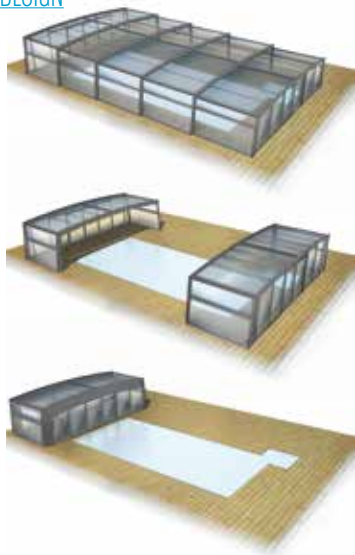

ABF

LE CONFORT DISCRET

C'EST UN ÉCRIN TOUT CONFORT POUR VOTRE PISCINE

IL EST ENTIÈREMENT TÉLESCOPIQUE
ET SE DÉPLOIE FACILEMENT

R-DESIGN

IL NE NÉCESSITE PAS DE PERMIS DE CONSTRUIRE

IL EST PARFAITEMENT SÉCURISÉ

IL OFFRE UNE RÉSISTANCE OPTIMALE

IL EXISTE 2 MODÈLES : LE ABF AUX PANS DROITS
ET LE R-DESIGN, AUX LIGNES ÉPURÉES ET CINTRÉES

SPÉCIFICITÉS TECHNIQUES

- Aluminium thermolaqué label Qualicoat
- Remplissage toiture : polycarbonate 8mm
- Façade 4mm
- Couleur : GRIS 7016
- Recouvrement d'ossature pour une meilleure étanchéité (pas de balai brosse)
- 1 porte coulissante incluse sur la grande façade

FABRICATION
FRANÇAISE

OPTIONS

- Les montants verticaux peuvent être en polycarbonate ou en verre Sécurité
- Portes accordéons
- Porte coulissante supplémentaire et fenêtre coulissante
- Chauffage de l'air
- Motorisation solaire