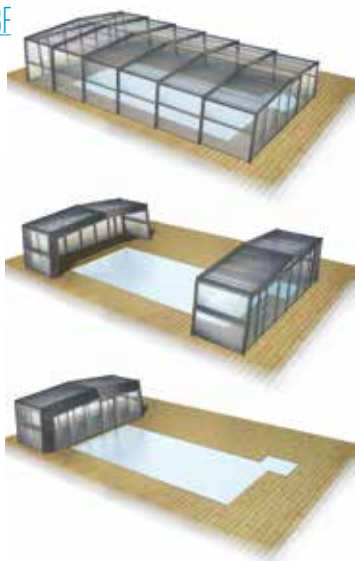

ABF

LE CONFORT DISCRET

C'EST UN ÉCRIN TOUT CONFORT POUR VOTRE PISCINE

IL EST ENTIÈREMENT TÉLESCOPIQUE
ET SE DÉPLOIE FACILEMENT

R-DESIGN

IL NE NÉCESSITE PAS DE PERMIS DE CONSTRUIRE

IL EST PARFAITEMENT SÉCURISÉ

IL OFFRE UNE RÉSISTANCE OPTIMALE

IL EXISTE 2 MODÈLES : LE ABF AUX PANS DROITS
ET LE R-DESIGN, AUX LIGNES ÉPURÉES ET CINTRÉES

SPÉCIFICITÉS TECHNIQUES

- Aluminium thermolaqué label Qualicoat
- Remplissage toiture : polycarbonate 8mm
- Façade 4mm
- Couleur : GRIS 7016
- Recouvrement d'ossature pour une meilleure étanchéité (pas de balai brosse)
- 1 porte coulissante incluse sur la grande façade

FABRICATION
FRANÇAISE

OPTIONS

- Les montants verticaux peuvent être en polycarbonate ou en verre Sécurité
- Portes accordéons
- Porte coulissante supplémentaire et fenêtre coulissante
- Chauffage de l'air
- Motorisation solaire