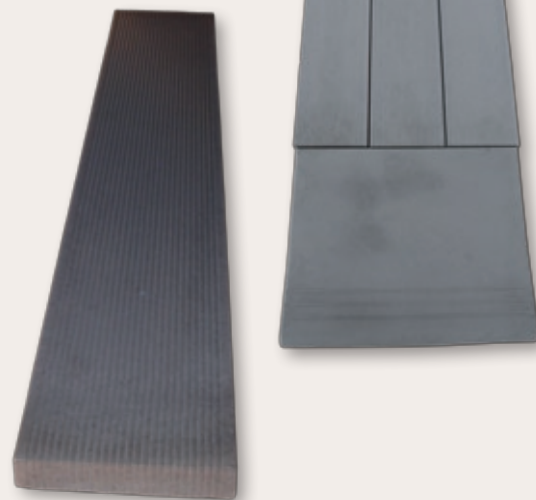

Une ligne raffinée, d'une inspiration végétale, cette latte ornera vos terrasses et vos plages, alliant le plaisir du bois sans ses contraintes,

Bambou

Extrait de gamme...

Blanc Sable Sarlat Rosé Saumon Terre cuite Vert Teck Gris Gris acier

La Bambou se décline en blanc et en 9 couleurs

Notre gamme et ses déclinaisons

BAMBOU	DIMENSIONS EN CM	POIDS PAR UNITÉ/KG	M2/UNITÉ PAR PALETTE	QUANTITÉ ÉLÉMENT AU M2	POIDS PALETTE/KG
La latte Bambou	80X13.5X3	7.5	12.96M2/120	10 soit 1.08m2	900