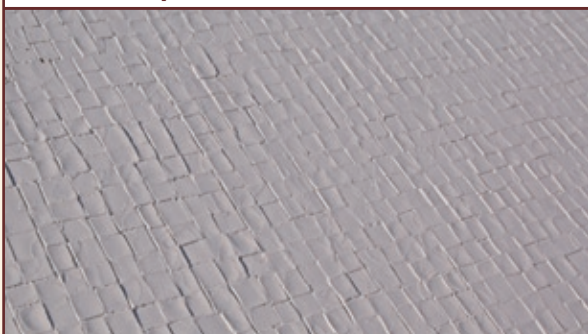

Une ligne raffinée, d'une inspiration végétale, cette latte ornera vos terrasses et vos plages, alliant le plaisir du bois sans ses contraintes,

Bambou

Extrait de gamme...

Blanc Sable Sarlat Rosé Saumon Terre cuite Vert Teck Gris Gris acier

La Bambou se décline en blanc et en 9 couleurs

Notre gamme et ses déclinaisons

BAMBOU	DIMENSIONS EN CM	POIDS PAR UNITÉ/KG	M2/UNITÉ PAR PALETTE	QUANTITÉ ÉLÉMENT AU M2	POIDS PALETTE/KG
La latte Bambou	80X13.5X3	7.5	12.96M2/120	10 soit 1.08m2	900

Site : www.pividal-environnement.fr

La mosaïque, son design architectural, sa prestance, son audace, sa sensibilité minérale sera satisfaire votre exigence,

Mosaïque

Extrait de gamme...

Blanc Sable Sarlat Rosé Saumon Terre cuite Vert Teck Gris Gris acier

La Mosaïque se décline en blanc et en 9 couleurs

Notre gamme et ses déclinaisons

MOZAÏQUE	DIMENSIONS EN CM	POIDS PAR UNITÉ/KG
Margelle Mosaïque	100x29.6x2.20	13.80
Dalle Mosaïque	100x60x2.50	30