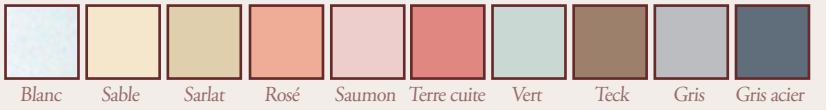

A l'image des pierres abbatiales, cette dalle est digne et mystérieuse. Elle s'intègre parfaitement dans l'ancien. Produit idéal pour la rénovation dans un environnement rustique.

Dame Guiraude

Extrait de gamme...

La Dame Guiraude se décline en blanc et en 9 couleurs

Notre gamme et ses déclinaisons

DAME GUIRAUDE	DIMENSIONS EN CM	POIDS PAR UNITÉ/KG	M2/UNITÉ PAR PALETTE	QUANTITÉ ÉLÉMENT AU M2	POIDS PALETTE/KG
Dalle Dame Guiraude	58 x 44 x 2,5	20.00	11.22 m2/44	4	880

Légèrement bouchardée, elle s'adapte à notre ligne Toulousaine. L'irrégularité de sa surface capte la lumière en diffusant la douceur et les ombres de son revêtement

Cathare

Extrait de gamme...

La Cathare se décline en blanc et en 9 couleurs

Cocagne

Extrait de gamme...

La Cocagne se décline en blanc et en 9 couleurs

Notre gamme et ses déclinaisons

COCAGNE	DIMENSIONS EN CM	POIDS PAR UNITÉ/KG	M2/UNITÉ PAR PALETTE	QUANTITÉ ÉLÉMENT AU M2	POIDS PALETTE/KG
Dalle Cocagne	40x40x2.5	9.00	15.36 m2/96	6.25	864