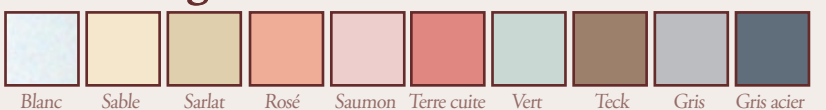

A l'image des pierres abbatiales, cette dalle est digne et mystérieuse. Elle s'intègre parfaitement dans l'ancien. Produit idéal pour la rénovation dans un environnement rustique.

Dame Guiraude

Extrait de gamme...

Légèrement bouchardée, elle s'adapte à notre ligne Toulousaine. L'irrégularité de sa surface capte la lumière en diffusant la douceur et les ombres de son revêtement

Cathare

Extrait de gamme...

La Cathare se décline en blanc et en 9 couleurs

Notre gamme et ses déclinaisons

CATHARE	DIMENSIONS EN CM	POIDS PAR UNITÉ/KG	M2/UNITÉ PAR PALETTE	QUANTITÉ ÉLÉMENT AU M2	POIDS PALETTE/KG
Dalle Cathare	50x50x2.5	12.80	18 m2/72	4	768

L'aspect de la pierre éclatée rappelle le charme de la pierre burinée par le temps. Les jeux d'ombres et de lumières semblent danser sur le dallage pour le plus grand plaisir des yeux.

Cocagne

Extrait de gamme...

La Cocagne se décline en blanc et en 9 couleurs

Notre gamme et ses déclinaisons

COCAGNE	DIMENSIONS EN CM	POIDS PAR UNITÉ/KG	M2/UNITÉ PAR PALETTE	QUANTITÉ ÉLÉMENT AU M2	POIDS PALETTE/KG
Dalle Cocagne	40x40x2.5	9.00	15.36 m2/96	6.25	864