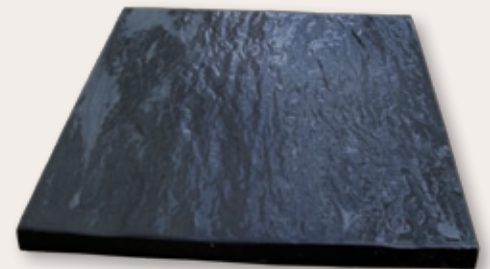

A l'image des pierres abbatiales, cette dalle est digne et mystérieuse. Elle s'intègre parfaitement dans l'ancien. Produit idéal pour la rénovation dans un environnement rustique.

Dame Guiraude

Extrait de gamme...

Légèrement bouchardée, elle s'adapte à notre ligne Toulousaine. L'irrégularité de sa surface capte la lumière en diffusant la douceur et les ombres de son revêtement

Cathare

Extrait de gamme...

La Cathare se décline en blanc et en 9 couleurs

Notre gamme et ses déclinaisons

CATHARE	DIMENSIONS EN CM	POIDS PAR UNITÉ/KG	M2/UNITÉ PAR PALETTE	QUANTITÉ ÉLÉMENT AU M2	POIDS PALETTE/KG
Dalle Cathare	50x50x2.5	12.80	18 m2/72	4	768

L'aspect de la pierre éclatée rappelle le charme de la pierre burinée par le temps. Les jeux d'ombres et de lumières semblent danser sur le dallage pour le plus grand plaisir des yeux.

Cocagne

Extrait de gamme...

La Cocagne se décline en blanc et en 9 couleurs

Notre gamme et ses déclinaisons

COCAGNE	DIMENSIONS EN CM	POIDS PAR UNITÉ/KG	M2/UNITÉ PAR PALETTE	QUANTITÉ ÉLÉMENT AU M2	POIDS PALETTE/KG
Dalle Cocagne	40x40x2.5	9.00	15.36 m2/96	6.25	864