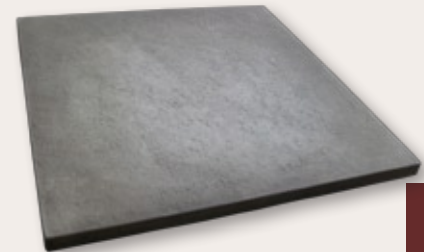

A l'image des pierres abbatiales, cette dalle est digne et mystérieuse. Elle s'intègre parfaitement dans l'ancien. Produit idéal pour la rénovation dans un environnement rustique.

Dame Guiraude

Extrait de gamme...

La Dame Guiraude se décline en blanc et en 9 couleurs

Notre gamme et ses déclinaisons

DAME GUIRAUDE	DIMENSIONS EN CM	POIDS PAR UNITÉ/KG	M2/UNITÉ PAR PALETTE	QUANTITÉ ÉLÉMENT AU M2	POIDS PALETTE/KG
Dalle Dame Guiraude	58 x 44 x 2,5	20.00	11.22 m2/44	4	880

Légèrement bouchardée, elle s'adapte à notre ligne Toulousaine. L'irrégularité de sa surface capte la lumière en diffusant la douceur et les ombres de son revêtement

Cathare

Extrait de gamme...

La Cathare se décline en blanc et en 9 couleurs

Notre gamme et ses déclinaisons

CATHARE	DIMENSIONS EN CM	POIDS PAR UNITÉ/KG	M2/UNITÉ PAR PALETTE	QUANTITÉ ÉLÉMENT AU M2	POIDS PALETTE/KG
Dalle Cathare	50x50x2.5	12.80	18 m2/72	4	768

L'aspect de la pierre éclatée rappelle le charme de la pierre burinée par le temps. Les jeux d'ombres et de lumières semblent danser sur le dallage pour le plus grand plaisir des yeux.