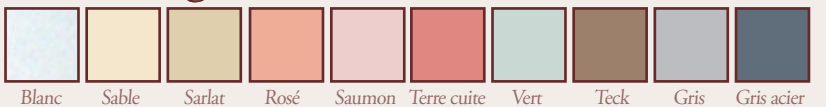

A l'image des pierres abbatiales, cette dalle est digne et mystérieuse. Elle s'intègre parfaitement dans l'ancien. Produit idéal pour la rénovation dans un environnement rustique.

Dame Guiraude

Extrait de gamme...

La Dame Guiraude se décline en blanc et en 9 couleurs

Notre gamme et ses déclinaisons

DAME GUIRAUDE	DIMENSIONS EN CM	POIDS PAR UNITÉ/KG	M2/UNITÉ PAR PALETTE	QUANTITÉ ÉLÉMENT AU M2	POIDS PALETTE/KG
Dalle Dame Guiraude	58 x 44 x 2,5	20.00	11.22 m2/44	4	880

Légèrement bouchardée, elle s'adapte à notre ligne Toulousaine. L'irrégularité de sa surface capte la lumière en diffusant la douceur et les ombres de son revêtement

Cathare

Extrait de gamme...

La Cathare se décline en blanc et en 9 couleurs