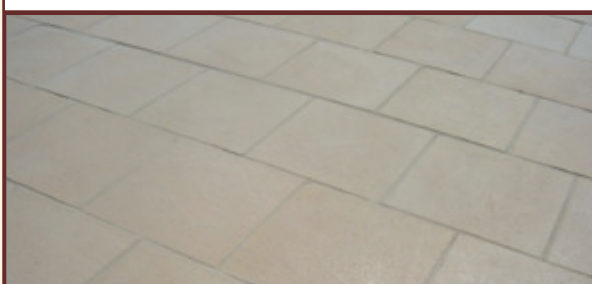

*A l'image des pierres abbatiales, cette dalle est digne et mystérieuse. Elle s'intègre parfaitement dans l'ancien. Produit idéal pour la rénovation dans un environnement rustique.*

## Dame Guiraude

*Extrait de gamme...*

*La Dame Guiraude se décline en blanc et en 9 couleurs*

*Notre gamme et ses déclinaisons*

DAME GUIRAUDE	DIMENSIONS EN CM	POIDS PAR UNITÉ/KG	M2/UNITÉ PAR PALETTE	QUANTITÉ ÉLÉMENT AU M2	POIDS PALETTE/KG
Dalle Dame Guiraude	58 x 44 x 2,5	20.00	11.22 m2/44	4	880

*Légèrement bouchardée, elle s'adapte à notre ligne Toulousaine. L'irrégularité de sa surface capte la lumière en diffusant la douceur et les ombres de son revêtement*