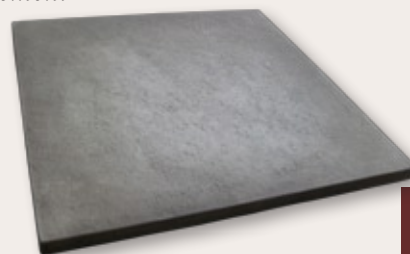

A l'image des pierres abbatiales, cette dalle est digne et mystérieuse. Elle s'intègre parfaitement dans l'ancien. Produit idéal pour la rénovation dans un environnement rustique.

Dame Guiraude

Extrait de gamme...

La Dame Guiraude se décline en blanc et en 9 couleurs

Notre gamme et ses déclinaisons

DAME GUIRAUDE	DIMENSIONS EN CM	POIDS PAR UNITÉ/KG	M2/UNITÉ PAR PALETTE	QUANTITÉ ÉLÉMENT AU M2	POIDS PALETTE/KG
Dalle Dame Guiraude	58 x 44 x 2,5	20.00	11.22 m2/44	4	880

Légèrement bouchardée, elle s'adapte à notre ligne Toulousaine. L'irrégularité de sa surface capte la lumière en diffusant la douceur et les ombres de son revêtement

Cathare

Extrait de gamme...

La Cathare se décline en blanc et en 9 couleurs

Notre gamme et ses déclinaisons

CATHARE	DIMENSIONS EN CM	POIDS PAR UNITÉ/KG	M2/UNITÉ PAR PALETTE	QUANTITÉ ÉLÉMENT AU M2	POIDS PALETTE/KG
Dalle Cathare	50x50x2.5	12.80	18 m2/72	4	768

L'aspect de la pierre éclatée rappelle le charme de la pierre burinée par le temps. Les jeux d'ombres et de lumières semblent danser sur le dallage pour le plus grand plaisir des yeux.

Cocagne

Extrait de gamme...

La Cocagne se décline en blanc et en 9 couleurs

Notre gamme et ses déclinaisons

COCAGNE	DIMENSIONS EN CM	POIDS PAR UNITÉ/KG	M2/UNITÉ PAR PALETTE	QUANTITÉ ÉLÉMENT AU M2	POIDS PALETTE/KG
Dalle Cocagne	40x40x2.5	9.00	15.36 m2/96	6.25	864