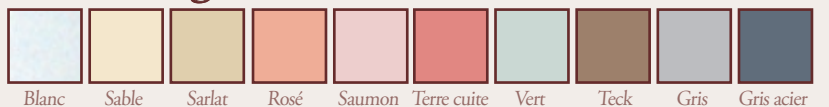

*A l'image des pierres abbatiales, cette dalle est digne et mystérieuse. Elle s'intègre parfaitement dans l'ancien. Produit idéal pour la rénovation dans un environnement rustique.*

## Dame Guiraude

*Extrait de gamme...*

*La Dame Guiraude se décline en blanc et en 9 couleurs*

*Notre gamme et ses déclinaisons*

DAME GUIRAUDE	DIMENSIONS EN CM	POIDS PAR UNITÉ/KG	M2/UNITÉ PAR PALETTE	QUANTITÉ ÉLÉMENT AU M2	POIDS PALETTE/KG
Dalle Dame Guiraude	58 x 44 x 2,5	20.00	11.22 m2/44	4	880

*Légèrement bouchardée, elle s'adapte à notre ligne Toulousaine. L'irrégularité de sa surface capte la lumière en diffusant la douceur et les ombres de son revêtement*