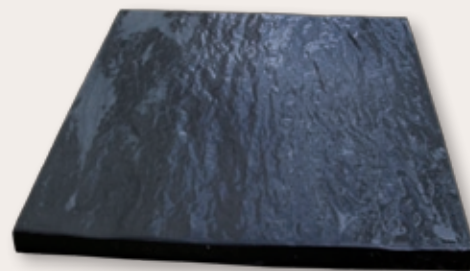

Notre gamme et ses déclinaisons

COCAGNE	DIMENSIONS EN CM	POIDS PAR UNITÉ/KG	M2/UNITÉ PAR PALETTE	QUANTITÉ ÉLÉMENT AU M2	POIDS PALETTE/KG
Dalle Cocagne	40x40x2.5	9.00	15.36 m2/96	6.25	864