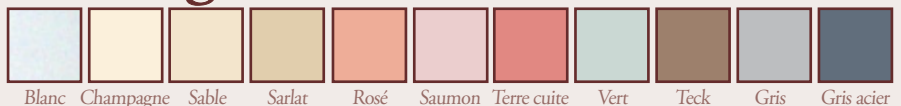

L'intemporelle conjugue le passé au présent, raffinée, élégante, discrète, anoblie par ses nuances subtiles, elle convient aux exigences de l'instant pour rester dans le futur.

Extrait de gamme...

La ligne Intemporelle se décline en blanc et en 10 couleurs

L'intemporelle

L'Opus

Dalle Linéaire

Angle Rentrant R 15 T

Angle sortant 90 degrés

Dalle 50 x 50

Site : www.pividal-environnement.fr

Notre gamme et ses déclinaisons

L'INTEMPORELLE	DIMENSIONS EN CM	POIDS PAR UNITÉ/KG	M ² /UNITÉ PAR PALETTE	
Elément Droit	25 x 33 x 3,50	7,20	variable	
Elément Droit	50 x 33 x 3,50	13,90	60él /PPKG 774	
Angle Rentrant 0,15 m	45 x 45	18,20	variable	
Angle Sortant à 90°	36,5 x 32,5	15,00	variable	
Angle Sortant Droit	32 x 34,5	15,00	variable	
Angle Sortant Gauche	32 x 34,5	15,00	variable	
Courbe 0,22 inversée	66,50 x 18,50	12,40	variable	
Courbe Rayon 0,50 m (3 éléments pour constituer un angle à 90°)	41,5 x 25	10	variable	
Courbe Rayon 1,30 m	49,5 x 40	12	variable	
Courbe Rayon 1,50 m	39,5 x 48	12,00	variable	
Dalle Linéaire	10 x 48 x 2,50	2,60	variable	
Dalle Extérieur/Intérieur	20 x 20 x 2,50	2,00	25 m ²	
Dalle Extérieur/Intérieur	30 x 30 x 2,50	4,00	11,11 m ²	
Dalle Extérieur/Intérieur	50 x 50 x 2,50	13,50	18 m ² /PPKG 972	
L'OPUS				
Dalle Multifomat	Module 5 formats <ul style="list-style-type: none"> 4 éléments 4 éléments 2 éléments 2 éléments 2 éléments 	<ul style="list-style-type: none"> 48,50 x 20 x 2,50 20 x 20 x 2,50 48,50 x 30 x 2,50 30 x 30 x 2,50 40 x 30 x 2,50 	<ul style="list-style-type: none"> 5,00 2,00 7,00 4,00 5,50 	13 modules = 18,42 m ² <ul style="list-style-type: none"> 60 60 30 30 30 PPKG 1246,40